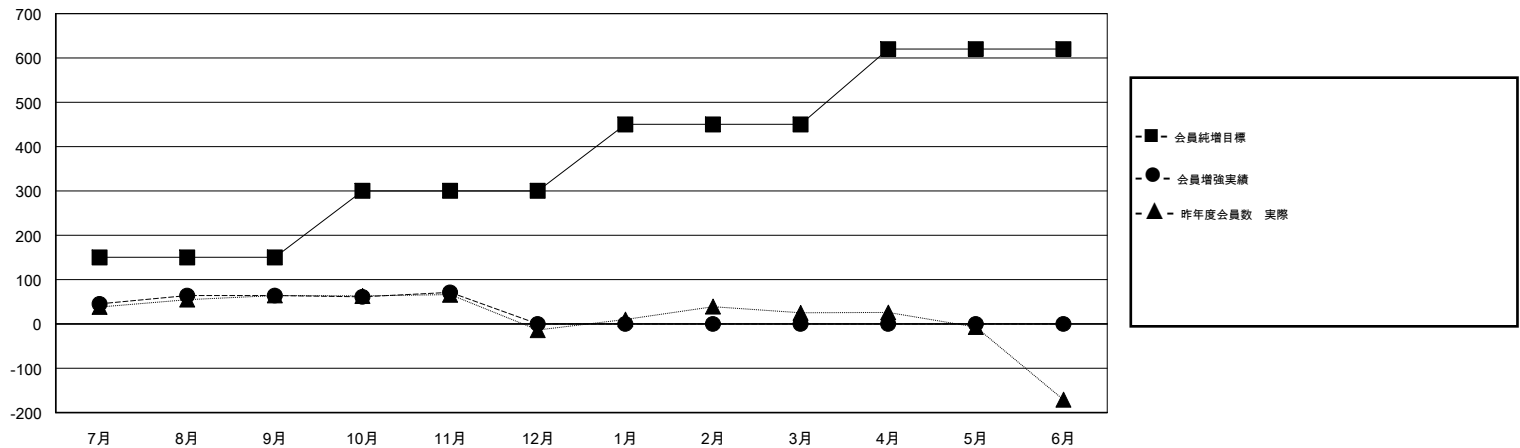

MONTHLY MEMBERSHIP PROGRESS REPORT

District 337 A

Results as of: 11/30/2018

GMT: MASAYOSHI MARUYAMA, YASUHISA NAKAMURA

地域 JAPAN

GMT会則地域

クラブ			
結果 : 2018-2019			
四半期	新クラブ目標	新クラブ	解散クラブ
7月/8月/9月	0	0	0
10月/11月/12月	0	0	0
1月/2月/3月	0	0	0
4月/5月/6月	1	0	0

名			
結果 : 2018-2019			
四半期	会員純増目標	会員増強実績	退会者(転籍を含む) 実際
7月/8月/9月	150	131	61
10月/11月/12月	150	52	45
1月/2月/3月	150	0	0
4月/5月/6月	170	0	0

新クラブ目標及び実績累計

会員目標及び実績累計

解散クラブ: 0	71 CLUBS OF 115 一名以上の新会員を登録	男女別 男性 3,823 (72.63%) 女性 1,441 (27.37%) 女性%年度目標: 33%
退会者 物故会員 23 クラブ解散 0 その他 83 合計 106	会員累計データを見るには、ここをクリック	世帯主/家族会員合計 1,922 国際会費半額の家族会員 1,065